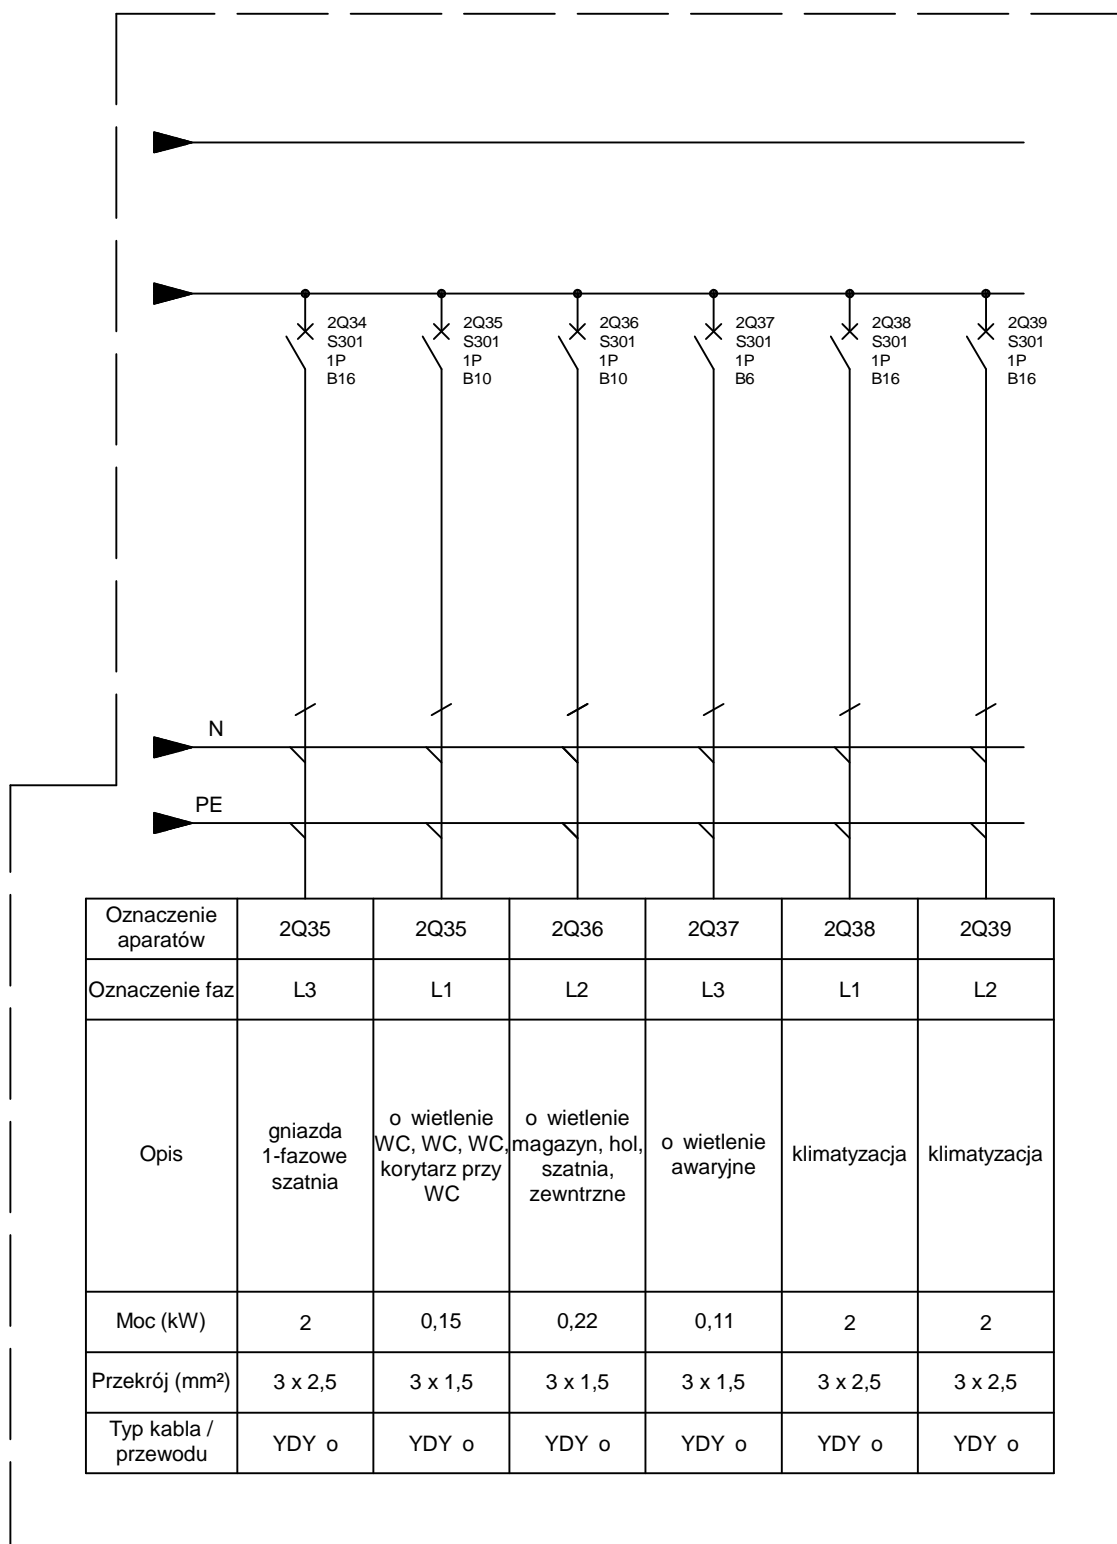

Rozdzielnica Główna

PRACOWNIA PROJEKTOWA KATARZYNA SKAZA-OZIMEK

UL. MODRZEWIOWA 13, 55-040 BIELANY WROCLAWSKIE
TEL. / FAX 71 311 03 47

TEMAT	REMONT POMIESZCZE WIETLICY WIEJSKIEJ W WITOSZOWIE DOLNYM			
LOKALIZACJA	WIETLICA WIEJSKA W WITOSZOWIE DOLNYM Witoszów Dolny 52, 58-100 widnica, działka 558/1 obr b Witoszów Dolny 0029			
INWESTOR	Gmina widnica ul. Głowackiego 4, 58-100 widnica			
INSTALACJE ELEKTRYCZNE	PROJEKTANT mgr in . Daniel Kociemba upr. nr 129/DO /06			
INSTALACJE ELEKTRYCZNE	SPRAWDZAJĄCY in . Andrzej Bron upr. nr 59/90/UW			
INSTALACJE ELEKTRYCZNE	ASYSTENT mgr in . Dariusz Filar			
TEMAT RYSUNKU	ROZDZIELNICA GŁÓWNA			
DATA	STADIUM	NR RYS.	ARKUSZ	REWIZJA
20.11.2017	PB	E03	3/3	A